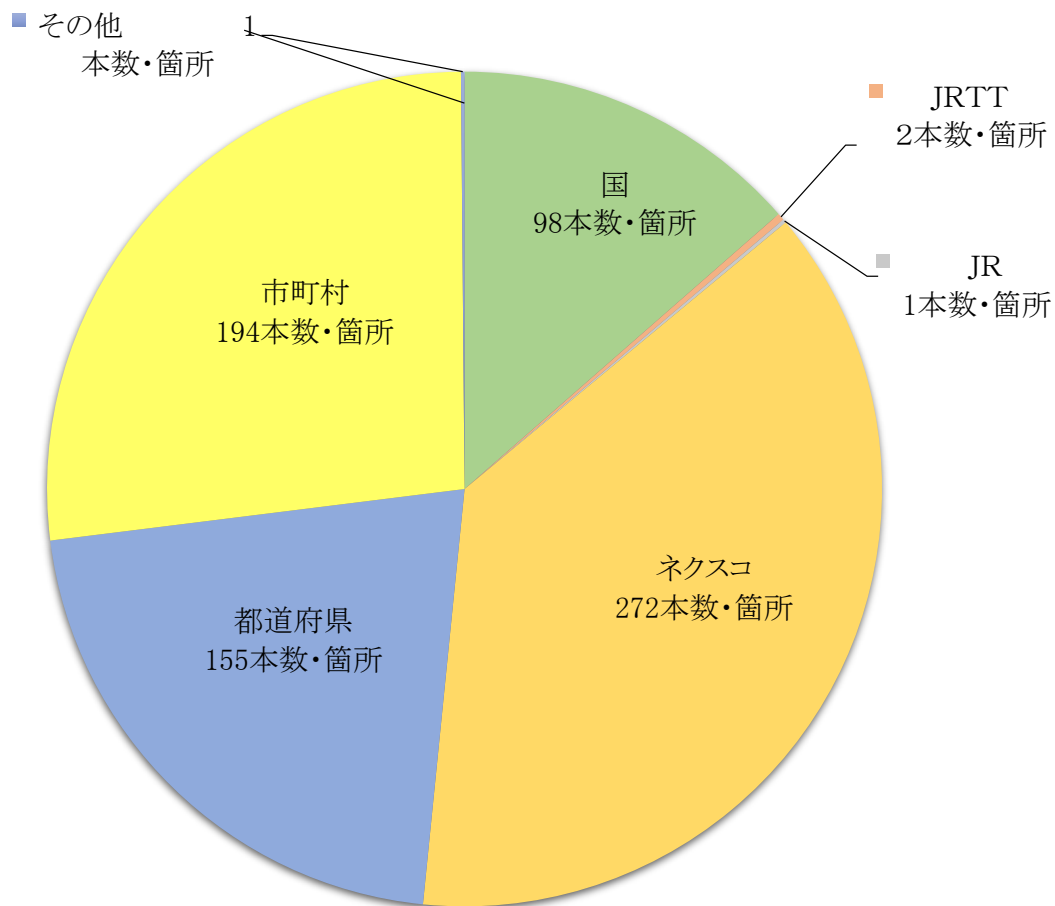

《 CF工法工事実績(発注元別)一覧表 》

2022年1月現在

国	98 本数・箇所
JR TT	2 本数・箇所
JR	1 本数・箇所
ネクスコ	272 本数・箇所
都道府県	155 本数・箇所
市町村	194 本数・箇所
その他	1 本数・箇所
合計	723 本数・箇所